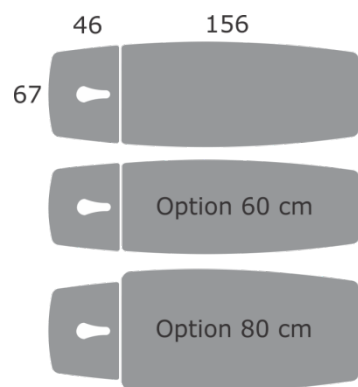

Rendelési adatok

125 024 Duoplus Luxe perifériális kapcsolóval és fekvőfelület fűtéssel

Specifikációk

Hossz x szélesség:	± 202 x 67cm
Magasságállítás:	± 45 – 95 cm
Súly:	± 82 kg
Max. emelőkapacitás:	200 kg
Elektromotor:	6.000 N
Fekvőfelület hőfoka:	35 or 38 °C
Hálózati feszültség:	100 – 240 VAC, 50-60 Hz
Áramfelvétel:	3,0 A
Inzulációs osztály:	II
Nedvesség ellenállóság:	IP 21
Klasszifikáció:	I
Konformitás:	IEC/EN 60601-1 IEC/EN 60601-2 CAN/CSA C22.2 No. 601.1 MDD 93/42/EEC

Gymna Stability Profile

Gymna fekvőfelület fűtés

Duoplus Luxe

Funktionalitás/méretetek

Fekvőfelület színválaszték

Style

Fashion