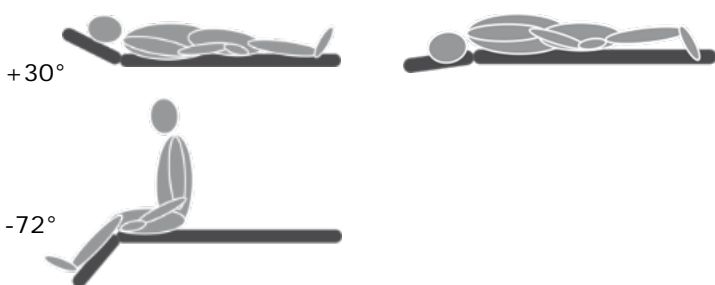

Gymna Stability Profile

Gymna fekvőfelület fűtés

Duoplus Luxe

Funktionalitás/méretetek

Fekvőfelület színválaszték

Style

Fashion